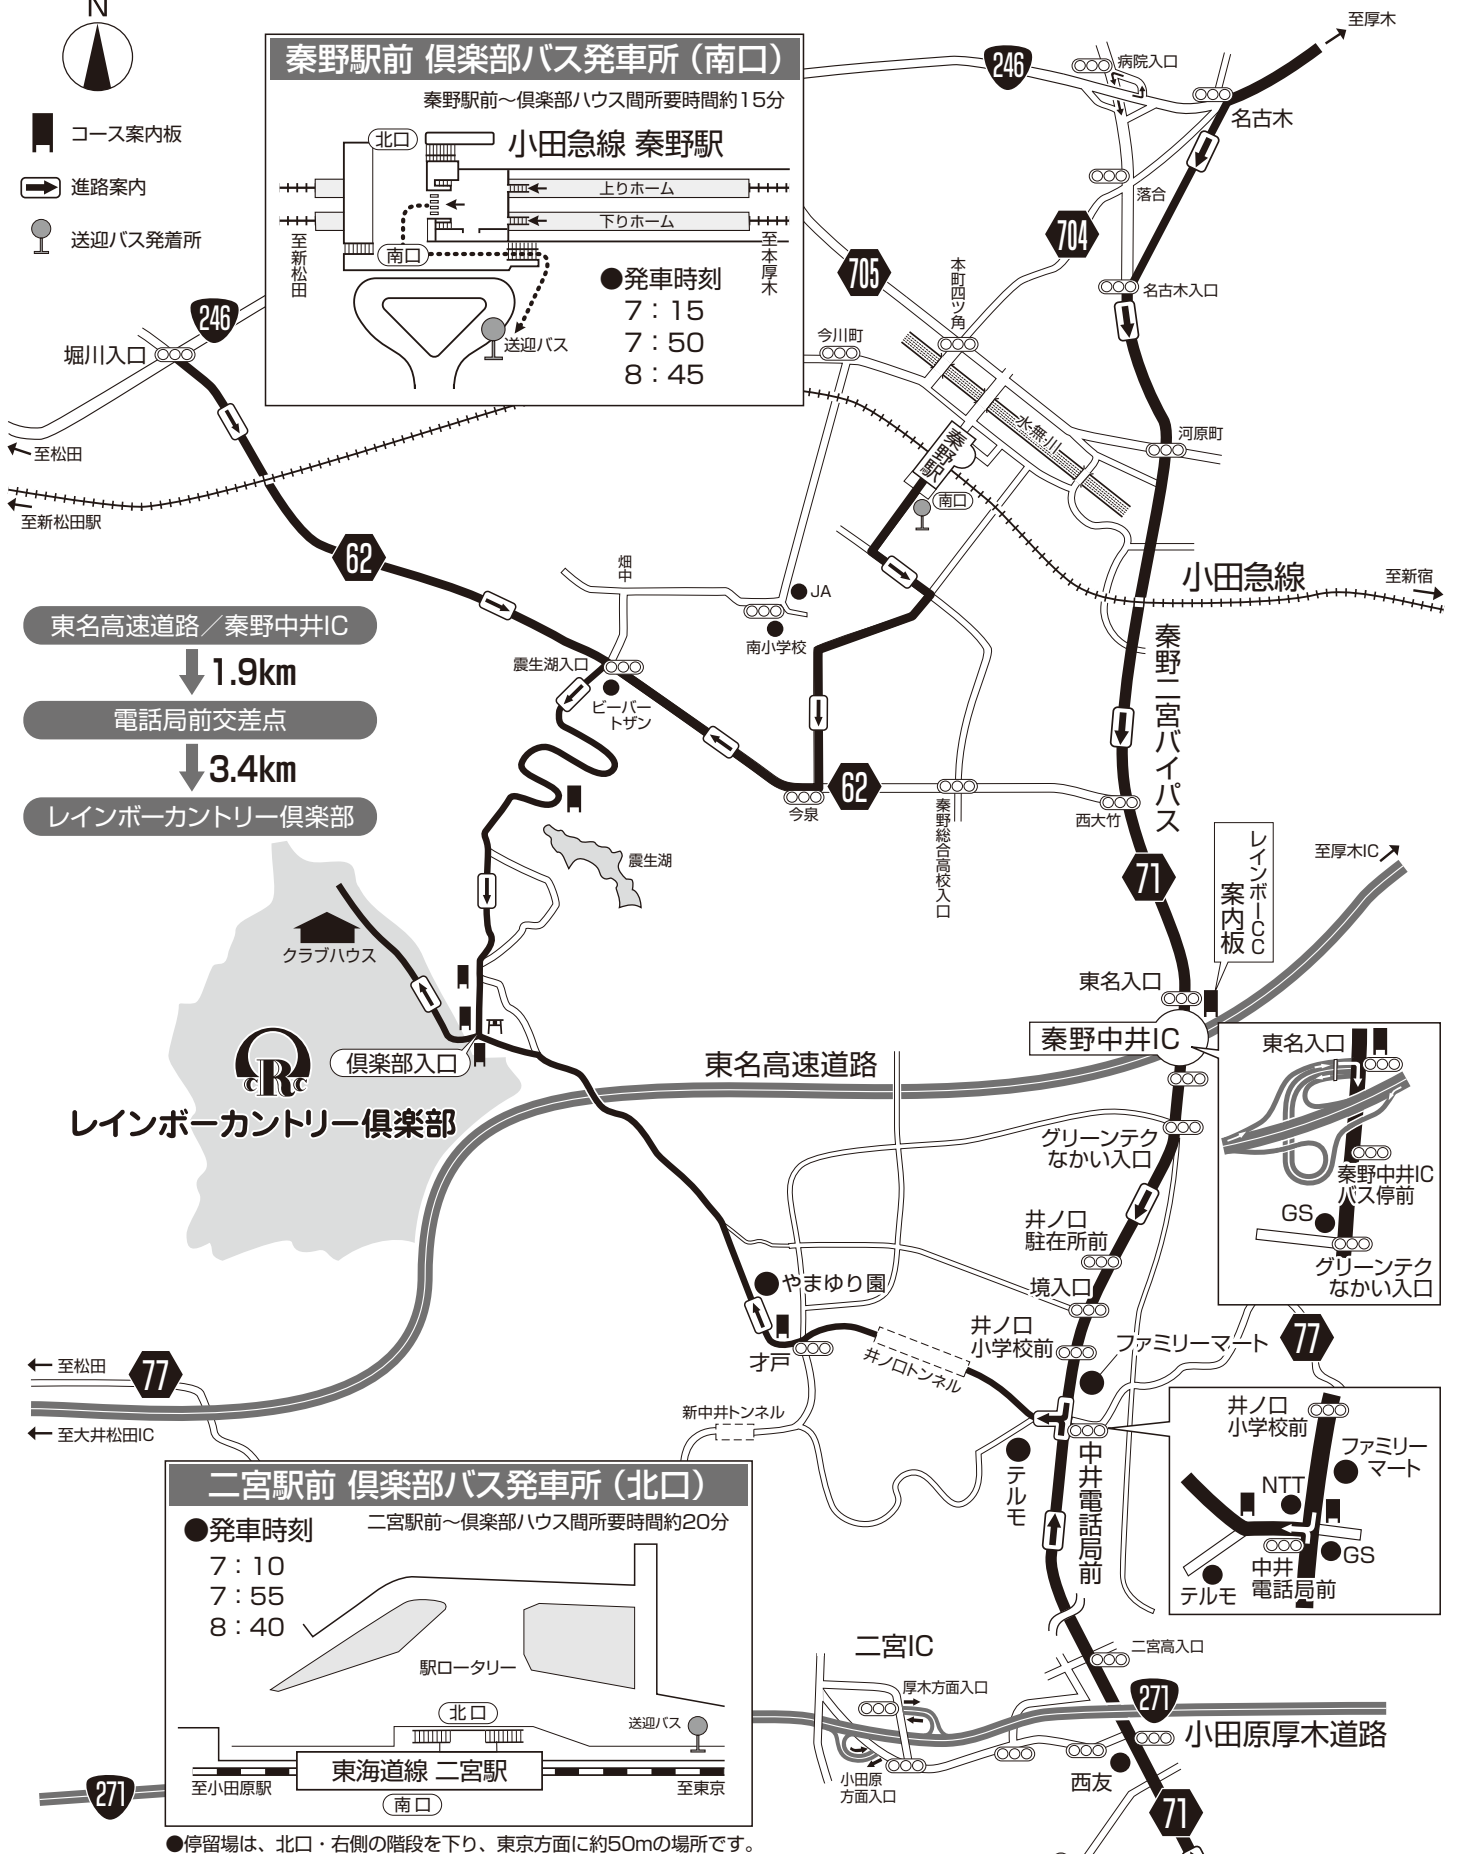

- コース案内板
- 進路案内
- 送迎バス発着所

秦野駅前 倶楽部バス発車所 (南口)

秦野駅前～倶楽部ハウス間所要時間約15分

小田急線 秦野駅

上りホーム
下りホーム

●発車時刻
7:15
7:50
8:45

送迎バス

至新松田
至本厚木

東名高速道路 / 秦野中井IC
↓ 1.9km
電話局前交差点
↓ 3.4km
レインボーカントリー倶楽部

秦野中井IC 案内板

東名入口
秦野中井IC バス停前
GS
グリーンテク なかい入口

井ノ口 案内板

井ノ口 小学校前
ファミリーマート
NTT
中井 電話局前
テルモ

二宮駅前 倶楽部バス発車所 (北口)

二宮駅前～倶楽部ハウス間所要時間約20分

●発車時刻
7:10
7:55
8:40

駅ロータリー
送迎バス

至小田原駅
東海道線 二宮駅
至東京

●停留場は、北口・右側の階段を下り、東京方面に約50mの場所です。

案内図

レインボーカントリー倶楽部
〒259-0156 神奈川県足柄上郡中井町境別所726
代 表 : 0465(81)1131
予約専用 : 0465(81)1179

※西湘バイパスの下り線では、西湘二宮ICでおりることができません。手前の大磯西ICでおり、国道1号線をご利用ください。